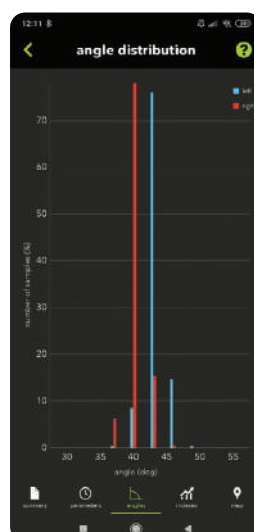

Wskaźniki

Parametry czasu

Parametry kąta

PARAMETR CZASU MONITUJE I POKAZUJE M.IN.:

- Czas cyklu – jak długo wykonywałeś cykl ruchowy NW od wbicia kija do ponownego wbicia,
- Czas kontaktu kijka [osobno lewy/prawy] z podłożem.
- Stosunek czasu kontaktu z podłożem do czasu cyklu – co daje obraz czy używasz jednakowej [symetrycznie działającej] siły obu rąk, podczas wbijania kija w podłoże.
- Dzięki czujnikom sensorycznym w rękojeści aplikacja policzy jak często użytkownik zacisnął/otworzył dłoń w stosunku do wszystkich zapisanych cykli NW.

PARAMETR KĄTA MONITUJE I POKAZUJE M.IN.:

- Średni kąt pomiędzy kijkiem a płaszczyzną przy kontakcie z podłożem,
- Kąt pod którym użytkownik wbił kij w podłoże,
- Kąt pod którym użytkownik dzwignął kij z podłoża,
- Różnicę pomiędzy kątem wbicia i dzwignięcia obrazującą użytkownikowi prawidłowość ruchu w płaszczyźnie strzałkowej rąk [ugięcie/wyprostowanie].

WSKAŹNIKI to funkcja podsumowująca zmierzone parametry, obrazująca symetryczność ruchów, kąta położenia lewego kija do prawego, regularność otwarć/zamknięć dłoni itp.,

Dowiedz się więcej na: www.gabel.com.pl/e-poles