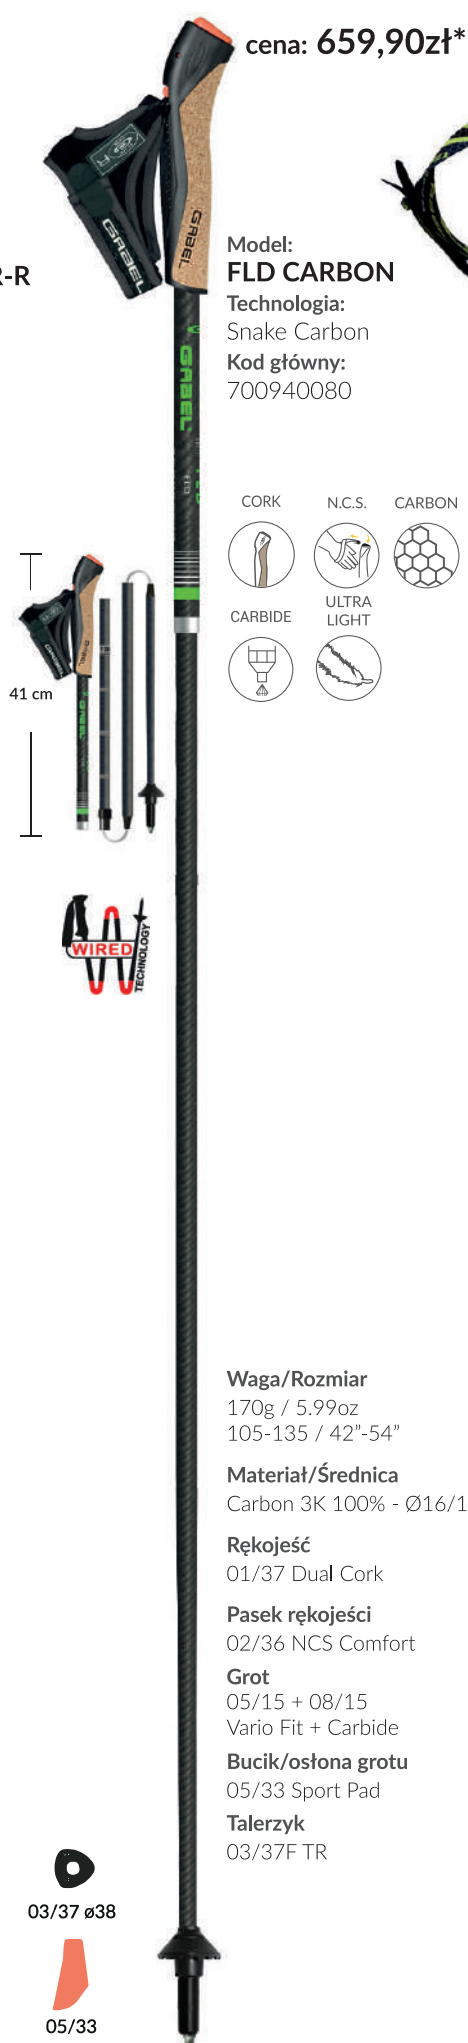

cena: 659,90zł*

Model: **FLD CARBON**

Technologia:
Snake Carbon
Kod główny:
700940080