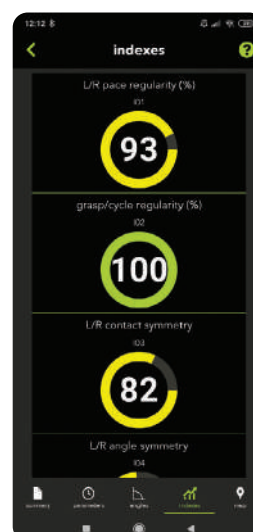

Wskaźniki

Parametry czasu

Parametry kąta

PARAMETR CZASU MONITUJE I POKAZUJE M.IN.:

- Czas cyklu – jak długo wykonywałeś cykl ruchowy NW od wbicia kija do ponownego wbicia,
- Czas kontaktu kijka [osobno lewy/prawy] z podłożem.
- Stosunek czasu kontaktu z podłożem do czasu cyklu – co daje obraz czy używasz jednakowej [symetrycznie działającej] siły obu rąk, podczas wbijania kija w podłoże.
- Dzięki czujnikom sensorycznym w rękojeści aplikacja policzy jak często użytkownik zacisnął/otworzył dłoń w stosunku do wszystkich zapisanych cykli NW.

PARAMETR KĄTA MONITUJE I POKAZUJE M.IN.:

- Średni kąt pomiędzy kijkiem a płaszczyzną przy kontakcie z podłożem,
- Kąt pod którym użytkownik wbił kij w podłoże,
- Kąt pod którym użytkownik dzwignął kij z podłoża,
- Różnicę pomiędzy kątem wbicia i dzwignięcia obrazującą użytkownikowi prawidłowość ruchu w płaszczyźnie strzałkowej rąk [ugięcie/wyprostowanie].

WSKAŹNIKI to funkcja podsumowująca zmierzone parametry, obrazująca symetryczność ruchów, kąta położenia lewego kija do prawego, regularność otwarć/zamknięć dłoni itp.,

Dowiedz się więcej na: www.gabel.com.pl/e-poles