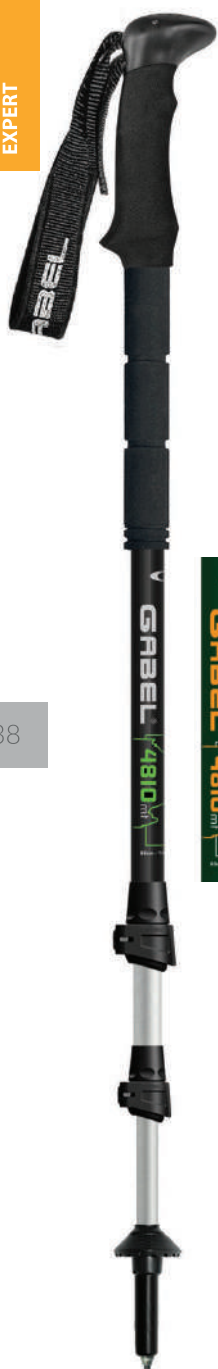

cena: 399,90zł*

Model:
MONT BLANC TOUR LITE
Kod główny produktu: 700844550
black

Moss 700844510