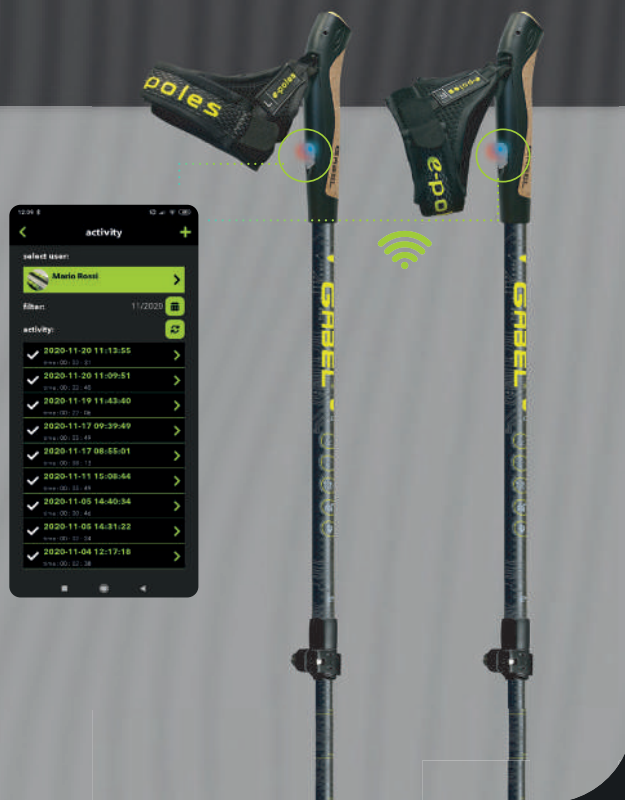

Pociągnij za dolny pasek w taki sposób by stał się krótszy.

System umożliwia łatwe i bezinwazyjne wyciągnięcie paska. Dzięki zastosowanym materiałom pasek nie podrażni twojej skóry, ma właściwości antybakteryjne i antyalergiczne. Po sezonie lub w jego trakcie możesz śmiało go wyprać.

Pasek można prać.

ERGO FIT

Nowy zaprojektowany przez GABEL uchwyt ERGOFIT to efekt współpracy ze sportowcami i biomechanikami by osiągnąć maksymalną ergonomię, lekkość i praktyczne zastosowanie. Twoja dłoń, niezależnie od rodzaju, miejsca oraz jakości chwytu, utrzyma kij tak by ten spełniał swoje funkcje. Niezależnie czy jesteś w dynamicznym ruchu, używasz kij do rekreacji lub do zwykłego podparcia dzięki ERGOFIT rękojeść zawsze spełni swoje funkcje.

Dodatkowo, dzięki zastosowaniu opatentowanego przez GABEL systemu regulacji demontażu paska TCSz łatwości dopasujesz go do swoich potrzeb i/lub zdemontujesz by wypracować.

Pierwsze na świecie

kije NW zintegrowane z aplikacją w telefonie, która umożliwia analizę Twojej techniki i innych parametrów aktywności z kijami.

Czym są kije e-poles?

e-poles to
**REWOLUCYJNY
I OPATENTOWANY**

przez GABEL sposób monitorowania elementów techniki NW oraz innych mierzalnych parametrów twojego chodu.

NAPISZ DO NAS ABY
DOWIEDZIEĆ SIĘ WIĘCEJ NA
TEMAT E-POLES:
info@gabel.com.pl