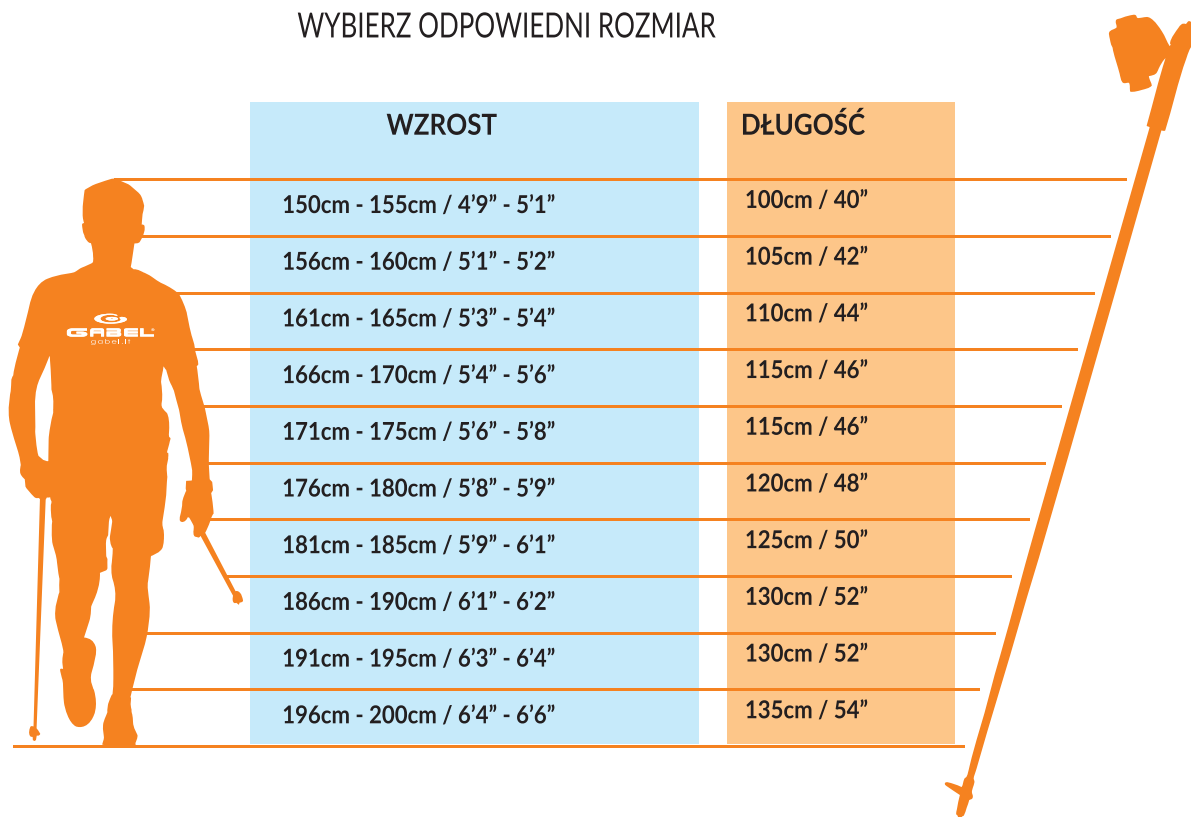

NORDIC WALKING

WARRANTY
2
YEARS

KATEGORIE	Model	POZIOM				WAGA kg					CZĘSTOTLIWOŚĆ TRENINGU					Wired Technology	Twist Lock Technology	Snow Shoes	Alpine Touring	Foldable	Trekking	DŁUGOŚĆ cm	DŁUGOŚĆ inches	WAGA gr	WAGA oz	
		POCZĄTKUJĄCY	ŚR. ZAAWANS.	ZAAWANSOW.	INSTRUKTOR	< 60	60 - 80	80 - 95	1-3	2-3	> 3															
CLASSIC LINE	VIPER 3S TR																				100-140	44"-62"	165	5		
	FLD CARBON																					110-135	44"-54"	170	5	
	FX - 75																					100-130	40"-52"	125	4	
	X-5																					100-130	40"-52"	158	5.57	
	X-1.35 ACTIVE																					100-130	40"-52"	165	5	
	X-1.35																					100-130	40"-52"	275	6	
EXTENSIBLE LINE	LIGHT NCS																					100-130	40"-52"	205	7.23	
	VIPER RE-VOLUTION																					105-130	42"-52	175	6.17	
	SPRINGBOK																					105-120	41"-47"	175	6.17	
	NORDIC REVO ALU CARBON																					105-130	42"-52"	220	7.76	
	NORDIC REVO ALU-TECH																					105-130	42"-52"	229	8.07	
	CARBON XT 3S-100																					63-135	24"-54"	180	6.35	
	CARBON XT 2S-80 FL																					78-135	32"-54"	167	5	
	INVERSO CA																					105-130	42"-52"	184	6.49	
	FUSION WIRED																					110-130	"	294	10.37	
	FUSION CORK-TECH																						59-130	24"-52"	210	7.40
	TOUR XT F.L.																						59-130	24"-52"	210	7.40
	STRETCH LITE CARBON																						75-130	30"-52"	200	7.05
	STRETCH LITE																						75-130	30"-52"	200	7.05
	STRETCH ICE																						75-130	30"-52"	204	7.20
Sport	VARIO S-9.6																					77-130	31"-52"	212	7.47	
	NORDIC FRIEND																					77-130	31"-52"	229	8.07	
	NORDIC ENERGY F.L.																					70-108	24"-43"	190	6	

WYBIERZ ODPOWIEDNI ROZMIAR