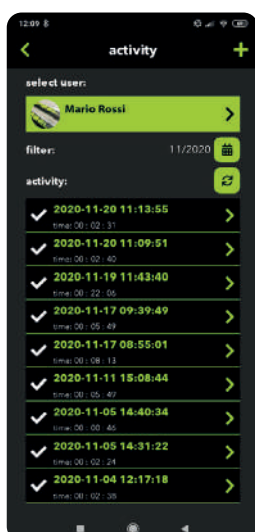

Wskaźniki

Parametry czasu

Parametry kąta

PARAMETR CZASU MONITUJE I POKAZUJE M.IN.:

- Czas cyklu – jak długo wykonywałeś cykl ruchowy NW od wbicia kija do ponownego wbicia,
- Czas kontaktu kijka [osobno lewy/prawy] z podłożem.
- Stosunek czasu kontaktu z podłożem do czasu cyklu – co daje obraz czy używasz jednakowej [symetrycznie działającej] siły obu rąk, podczas wbijania kija w podłoże.
- Dzięki czujnikom sensorycznym w rękojeści aplikacja policzy jak często użytkownik zacisnął/otworzył dłoń w stosunku do wszystkich zapisanych cykli NW.

PARAMETR KĄTA MONITUJE I POKAZUJE M.IN.:

- Średni kąt pomiędzy kijkiem a płaszczyzną przy kontakcie z podłożem,
- Kąt pod którym użytkownik wbił kij w podłoże,
- Kąt pod którym użytkownik dzwignął kij z podłoża,
- Różnicę pomiędzy kątem wbicia i dzwignięcia obrazującą użytkownikowi prawidłowość ruchu w płaszczyźnie strzałkowej rąk [ugięcie/wyprostowanie].

WSKAŹNIKI to funkcja podsumowująca zmierzone parametry, obrazująca symetryczność ruchów, kąta położenia lewego kija do prawego, regularność otwarć/zamknięć dłoni itp.,

Dowiedz się więcej na: www.gabel.com.pl/e-poles