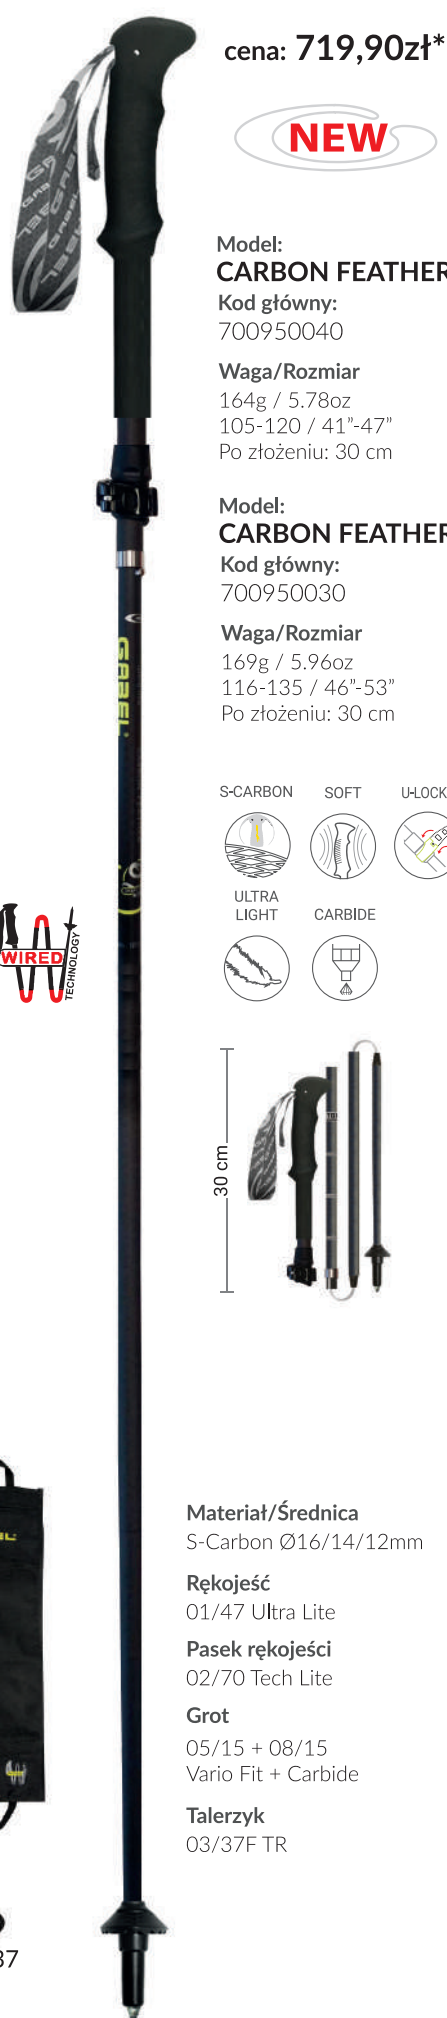

cena: 719,90zł*

NEW

Model:
CARBON FEATHER XTS

Kod główny:
700950040

Waga/Rozmiar

164g / 5.78oz
105-120 / 41"-47"
Po złożeniu: 30 cm

Model:
CARBON FEATHER XTL

Kod główny:
700950030

Waga/Rozmiar

169g / 5.96oz
116-135 / 46"-53"
Po złożeniu: 30 cm