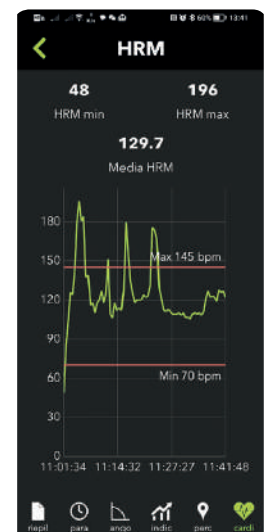

Wskaźniki

Parametry czasu

Parametry kąta

PARAMETR CZASU MONITUJE I POKAZUJE M.IN.:

- Czas cyklu – jak długo wykonywałeś cykl ruchowy NW od wbicia kija do ponownego wbicia,
- Czas kontaktu kijka [osobno lewy/prawy] z podłożem.
- Stosunek czasu kontaktu z podłożem do czasu cyklu – co daje obraz czy używasz jednakowej [symetrycznie działającej] siły obu rąk, podczas wbijania kija w podłoże.
- Dzięki czujnikom sensorycznym w rękojeści aplikacja policzy jak często użytkownik zacisnął/otworzył dłoń w stosunku do wszystkich zapisanych cykli NW.

PARAMETR KĄTA MONITUJE I POKAZUJE M.IN.:

- Średni kąt pomiędzy kijkiem a płaszczyzną przy kontakcie z podłożem,
- Kąt pod którym użytkownik wbił kij w podłoże,
- Kąt pod którym użytkownik dzwignął kij z podłoża,
- Różnicę pomiędzy kątem wbicia i dzwignięcia obrazującą użytkownikowi prawidłowość ruchu w płaszczyźnie strzałkowej rąk [ugięcie/wyprostowanie].

WSKAŹNIKI to funkcja podsumowująca zmierzone parametry, obrazująca symetryczność ruchów, kąta położenia lewego kija do prawego, regularność otwarć/zamknięć dłoni itp.,

Dowiedz się więcej na: www.gabel.com.pl/e-poles