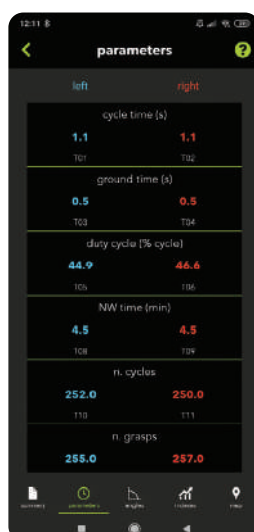

Wskaźniki

Parametry czasu

Parametry kąta

PARAMETR CZASU MONITUJE I POKAZUJE M.IN.:

- Czas cyklu – jak długo wykonywałeś cykl ruchowy NW od wbicia kija do ponownego wbicia,
- Czas kontaktu kijka [osobno lewy/prawy] z podłożem.
- Stosunek czasu kontaktu z podłożem do czasu cyklu – co daje obraz czy używasz jednakowej [symetrycznie działającej] siły obu rąk, podczas wbijania kija w podłoże.
- Dzięki czujnikom sensorycznym w rękojeści aplikacja policzy jak często użytkownik zacisnął/otworzył dłoń w stosunku do wszystkich zapisanych cykli NW.

PARAMETR KĄTA MONITUJE I POKAZUJE M.IN.:

- Średni kąt pomiędzy kijkiem a płaszczyzną przy kontakcie z podłożem,
- Kąt pod którym użytkownik wbił kij w podłoże,
- Kąt pod którym użytkownik dzwignął kij z podłoża,
- Różnicę pomiędzy kątem wbicia i dzwignięcia obrazującą użytkownikowi prawidłowość ruchu w płaszczyźnie strzałkowej rąk [ugięcie/wyprostowanie].

WSKAŹNIKI to funkcja podsumowująca zmierzone parametry, obrazująca symetryczność ruchów, kąta położenia lewego kija do prawego, regularność otwarć/zamknięć dłoni itp.,

Dowiedz się więcej na: www.gabel.com.pl/e-poles