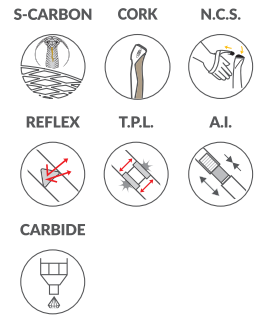

Bucik / osłona grotu

Sport pad - 05/33

03/37 ø38

05/33

cena: 659,90zł*

Model: **CARBON XT 2S-80 A.I.**

Technologia: Snake Carbon

Kod główny produktu: 700935148