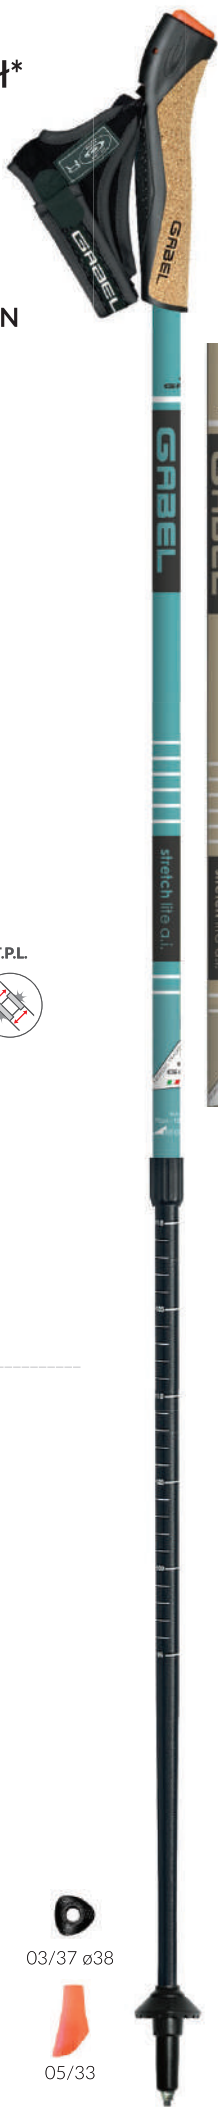

cena: 289,90zł*

Model:
STRETCH LITE
Kod główny produktu:
7008352622 Avio

sand 7008352621

Waga / Rozmiar
196 g / 6.91 oz
75-130 cm / 30"-52"

Materiał / Średnica
ALU F56 - Ø 16/14 mm

Rękojeść
01/37 Dual Cork

Pasek rękojeści
02/36 NCS Comfort

Talerzyk
03/37F TR

Grot
05/15 + 08/15
Vario Fit + Carbide

Bucik / osłona grotu
05/33 Sport pad

03/37 ø38

05/33