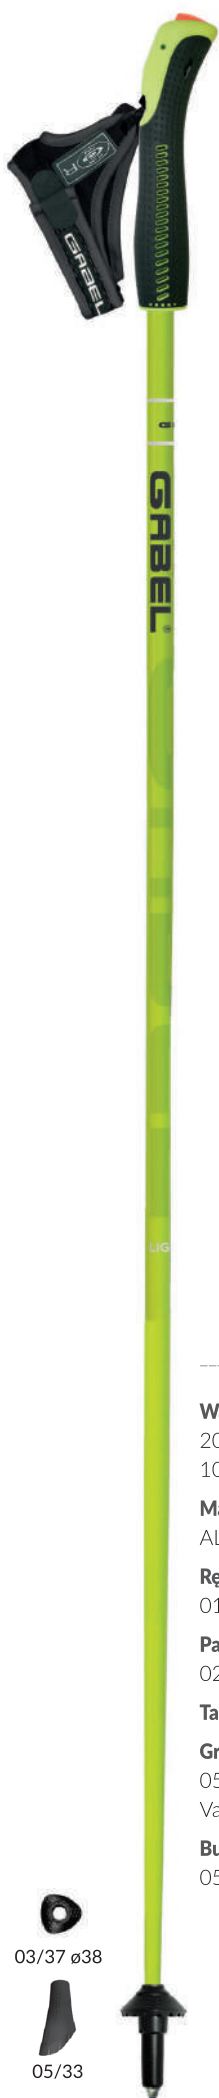

cena: 229,90zł*

Model:
LIGHT NCS
Kod główny produktu:
700934136