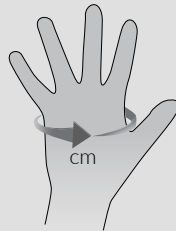

4

ROZMIAR RĘKAWIC

cm	inch	size
16-17	6,3"-6,7"	5/5,5 XXS
18-19	7,09"-7,49"	6/6,5 XS
20-21	7,88"-8,27"	7/7,5 S
22-23	8,67"-9,06"	8/9,5 M
24-25	9,46"-9,85"	9/9,5 L
26	10,24"	10/10,5 XL

25

cena: **239,90 zł***