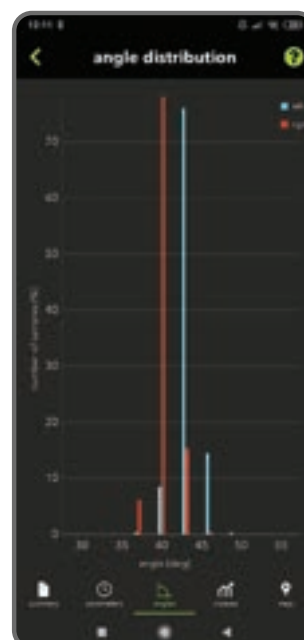

Pierwsze na świecie

kije NW zintegrowane z aplikacją w telefonie, która umożliwia analizę Twojej techniki i innych parametrów aktywności z kijami.

6

Wskaźniki

Parametry
czasuParametry
kąta

PARAMETR CZASU MONITUJE I POKAZUJE M.IN.:

- Czas cyklu – jak długo wykonywałeś cykl ruchowy NW od wbicia kija do ponownego wbicia,
- Czas kontaktu kijka [osobno lewy/prawy] z podłożem.
- Stosunek czasu kontaktu z podłożem do czasu cyklu – co daje obraz czy używasz jednakowej [symetrycznie działającej] siły obu rąk, podczas wbijania kija w podłoże.
- Dzięki czujnikom sensorycznym w rękojeści aplikacja policzy jak często użytkownik zacisnął/otworzył dłoń w stosunku do wszystkich zapisanych cykli NW.

PARAMETR KĄTA MONITUJE I POKAZUJE M.IN.:

- Średni kąt pomiędzy kijkiem a płaszczyzną przy kontakcie z podłożem,
- Kąt pod którym użytkownik wbił kij w podłoże,
- Kąt pod którym użytkownik dzwignął kij z podłoża,
- Różnicę pomiędzy kątem wbicia i dzwignięcia obrazującą użytkownikowi prawidłowość ruchu w płaszczyźnie strzałkowej rąk [ugięcie/wyprostowanie].

WSKAŹNIKI to funkcja podsumowująca zmierzone parametry, obrazująca symetryczność ruchów, kąta położenia lewego kija do prawego, regularność otwarć/zamknięć dłoni itp.,

Dowiedz się więcej na: www.gabel.com.pl/e-poles