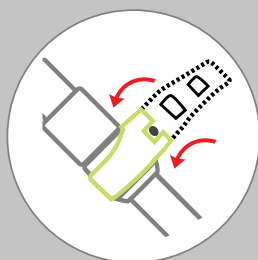

*Opatentowane przez Gabel

TWIST LOCK

Twist Lock sprawia, że Twoje kije są kompaktowe bez uszczerbku na ich sztywności! Ten system blokowania obsługiwany jest za pomocą dwóch prostych, łatwych i intuicyjnych kroków. Po prostu chwycić dłuższą część kija a dolną sekcję obrócić o 90°. Postępuj zgodnie z instrukcjami zilustrowanymi na kijku (otwarta / zamknięta kłódka). Jak tylko blokada zostanie zwolniona [otwarta kłódka] rozłącz elementy. Aby złożyć kije z powrotem, wystarczy ponownie umieścić dolną sekcję w górnej, a następnie obrócić ją w kierunku zamkniętej kłódki, obracając o 90°. Po zablokowaniu poszczególnych sekcji możesz zacząć korzystać z kija.

System Twist Lock został opatentowany przez firmę Gabel i stanowi znakomite rozwiązanie umożliwiające składanie kijów i utrzymanie ich sztywności i stabilności po rozłożeniu.

WIRED TECHNOLOGY

Innowacyjna technologia WIRED pozwoli Ci złożyć kijek za pomocą prostego przycisku. Poszczególne sekcje kija są połączone ultra wytrzymałą linką. Zaletą tej technologii jest posiadanie kija bardzo sztywnego, lekkiego, zajmującego bardzo mało miejsca co znakomicie ułatwia jego transport. Niektóre modele po złożeniu mają długość zaledwie 33 cm.

5

MONO LOCK

Mono Lock to najnowszy system zewnętrznego blokowania, który dzięki solidnej i jednocześnie lekkiej klamrze daje możliwość szybkiej pewnej regulacji odpowiedniej długości kija. Dzięki zastosowaniu mieszanki kompozytowej i aluminium mogliśmy osiągnąć minimalistyczny wygląd klamry i zmniejszyć liczbę użytych części. Co więcej udało się osiągnąć do 20% większą moc zacisku w porównaniu do poprzedniej wersji [fast lock]. Minimalistyczny wygląd zacisku wpływa pozytywnie na estetykę kijów utrzymując bardzo praktyczny aspekt mechanizmu zaciskowego, który sprawdza się bardzo dobrze podczas niskich temperatur oraz można swobodnie z niego korzystać, nawet w grubych rękawiczkach.