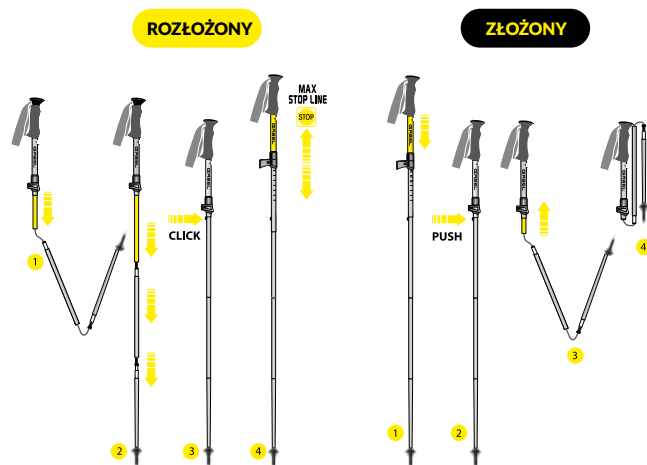

WIRED TECHNOLOGY

Innowacyjna technologia WIRED pozwoli Ci złożyć kijek za pomocą prostego przycisku. Poszczególne sekcje kija są połączone ultra wytrzymałą linką. Zaletą tej technologii jest posiadanie kija bardzo sztywnego, lekkiego, zajmującego bardzo mało miejsca co znakomicie ułatwia jego transport. Niektóre modele po złożeniu mają długość zaledwie 33 cm.

9

N.C.S. NORDIC CLICK SYSTEM

N.C.S. Nordic Click System to zintegrowany system paska i rękojeści. Używając kijów marki GABEL z tym systemem masz pewność najlepszego chwytu. Najwyższej jakości materiał zastosowany w pasku pozwoli Ci utrzymać kij zawsze blisko mięśnia kciuka - podczas wypuszczenia go z dłoni niemal automatycznie wróci na swoje miejsce maksymalizując siłę odepchnięcia w rytmie gwarantującym sukces twojego biegu. Co więcej, za pomocą jednego kliknięcia [patrz. instrukcja powyżej] jesteś w stanie wypiąć pasek z rękojeści by później bez najmniejszych kłopotów wpiąć go z powrotem.