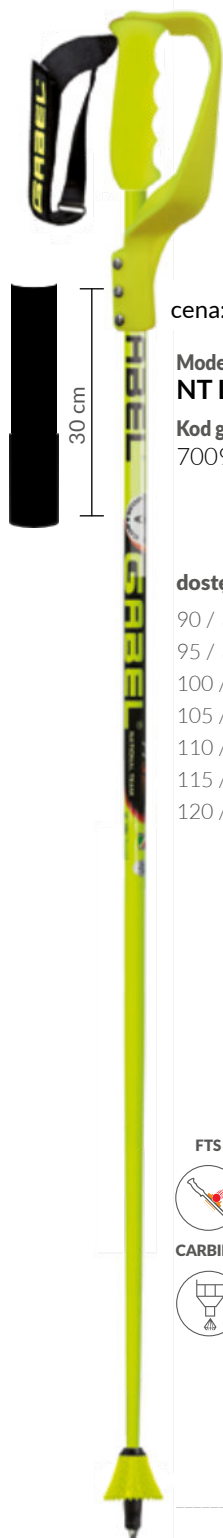

30 cm

cena: 459,90 zł*

Model:
NT LITE SL-R KIT

Kod główny produktu:
700912119

dostępny rozmiar:

90 / 36"
95 / 38"
100 / 40"
105 / 42"
110 / 44"
115 / 46"
120 / 48"

Waga / Rozmiar

207 g / 7,30 oz
90-120 cm / 36"-48"

Materiał / Średnica

ALU F60 - FTS
ø16 mm

Rękojeść

01/7G - World Cup Jr

Pasek rękojeści

02/18 JR - World Cup

Talerzyk

03/34 - Wind-Tec