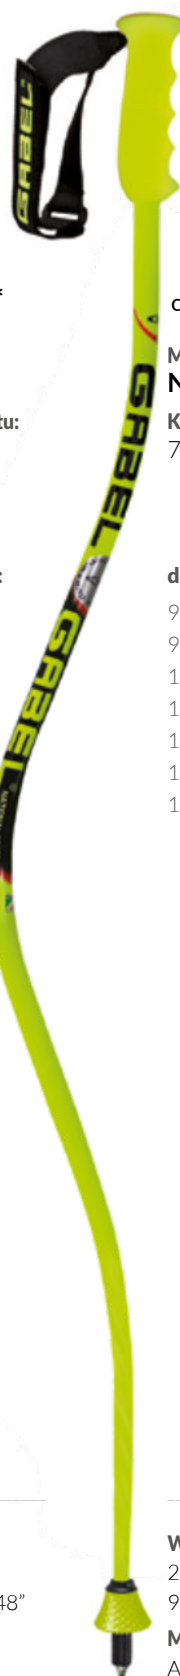

cena: 329,90 zł*

Model:
NT LITE SG

Kod główny produktu:
700912116

dostępny rozmiar:

90 / 36"
95 / 38"
100 / 40"
105 / 42"
110 / 44"
115 / 46"
120 / 48"

Waga / Rozmiar

207 g / 7,30 oz
90-120 cm / 36"-48"8"

Materiał / Średnica

ALU F60 - FTS
ø16 mm

Rękojeść

01/7G - World Cup Jr

Pasek rękojeści

02/18 JR - World Cup

Talerzyk

03/34 - Wind-Tec

Grot

05/10 + 08/15
Ultra Light + Carbide Tip