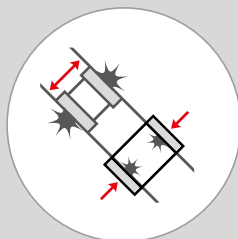

MULTI LOCKING SYSTEM

Multi locking system to jedyny na rynku system podwójnej blokady kijów. GABEL jako jedyna marka na świecie połączyła system FAST LOCK [system zewnętrznego blokowania, który dzięki solidnym i jednocześnie lekkim klamrą daje możliwość szybkiej i pewnej regulacji odpowiedniej długości kija] oraz Top Performance Locking [system wewnętrznego blokowania, który dzięki zastosowaniu mechanizmu „kołka rozporowego” daje możliwość szybkiej i pewnej regulacji odpowiedniej długości kija] w jednym produkcie dając gwarancje, że kij nie złoży się w najmniej oczekiwanym momencie. Kij możemy „skręcić” oraz „domknąć” – tylko taka kombinacja utrzyma największy z możliwych naporów podczas tzw. „przekładki” wędrując zygzakami w górach wysokich i stromych, czy w ekstremalnie trudnym zjeździe żlebowym gdzie wsparcie na kiju umożliwia skręt typu śmig.