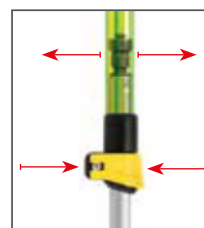

MULTI LOCKING SYSTEM

Multi locking system to jedyny na rynku system podwójnej blokady kijów. GABEL jako jedyna marka na świecie połączyła system FAST LOCK [system zewnętrznego blokowania, który dzięki solidnym i jednocześnie lekkim klamrą daje możliwość szybkiej i pewnej regulacji odpowiedniej długości kija] oraz Top Performance Locking [system wewnętrznego blokowania, który dzięki zastosowaniu mechanizmu „kołka rozporowego” daje możliwość szybkiej i pewnej regulacji odpowiedniej długości kija] w jednym produkcie dając gwarancje, że kij nie złoży się w najmniej oczekiwanym momencie. Kij możemy „skręcić” oraz „domknąć” – tylko taka kombinacja utrzyma największy z możliwych naporów podczas tzw. „przekładki” wędrując zygzakami w górach wysokich i stromych, czy w ekstremalnie trudnym zjeździe żlebowym gdzie wsparcie na kiju umożliwia skręt typu śmig.