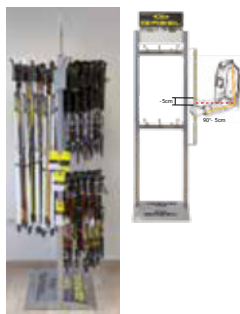

Floor Display double side 60 pairs
98/20
B= 50x50cm - H= 1.93m
79809820006

Floor Display double side 100 pairs
98/17
B=70x50cm - H= 1.93m
7980981701000