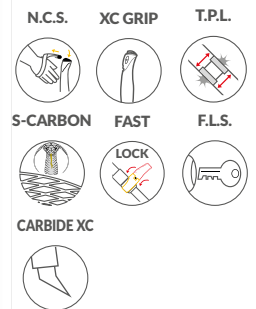

Waga / Rozmiar

272 g / 9,59 oz (XTL)
145-165 cm / 58"-66"

Materiał / Średnica

Snake Carbon
ALU F60 - ø16/14 mm

Rękojeść

01/37 - Dual Cork Grip

Pasek rękojeści

02/36 - NCS Comfort
included 02/10 FLS + 07/11

Talerzyk

03/17 - Sport XC

Grot

08/5 - XC-Carbide

*Rekomendowana cena detaliczna brutto.