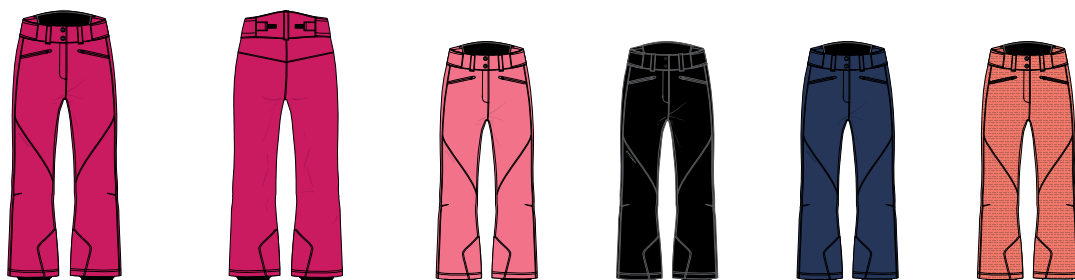

590 I pink

226 I strawberry sorbet

12 I black

108 I dark navy

480 I vibrant peach tex