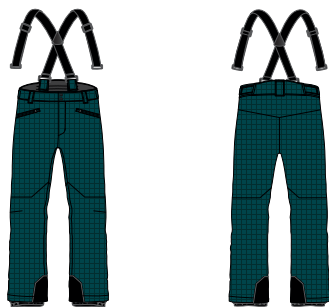

481 | turquoise ocean ripstop

I 135011 ARNURO-Z JUNIOR

Cena: 549,90zł

Funktionelle, wattierte Junior Skihose

- > Zwei Eingriffstaschen mit Reißverschluss
- > Ergonomisch angepasste Schnittführung am Knie
- > Verstärkter Kantenschutz
- > Weitenregulierbarer Bund mit Gürtelschlaufen

Functional, padded juniors' ski pants

- > Two side pockets with zipper
- > Ergonomic tailoring at the knee
- > Reinforced edge guard
- > Adjustable waistband with belt loops

SHELL Col. 478: 1. 60% PES, 40% PES (rec.), 2. 72% PES, 28% PES (rec.)*
Col. 239: 1. 100% PES, 2. 72% PES, 28% PES (rec.)*
Col. 461: 100% PES*
1. 100% PA, 100% PES*
LINING 100% PA, 100% PES*
PADDING 100% PES (rec.)*

SIZE 104 - 176