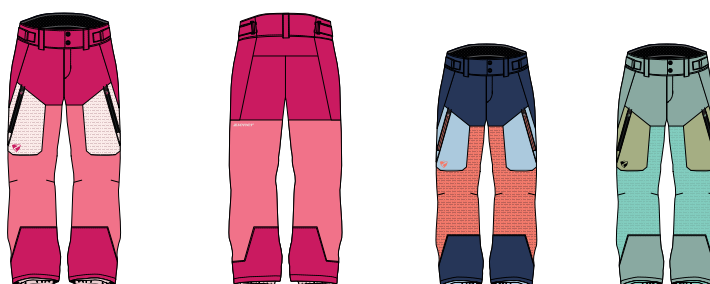

226 I strawberry sorbet

480 I vibrant peach tex

374 I radiant lagoon tex