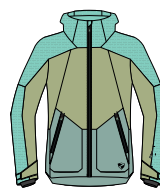

314 | dried eucalyptus