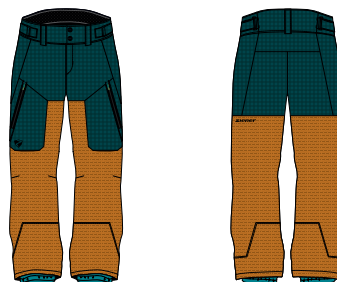

478 | caramel glow tex