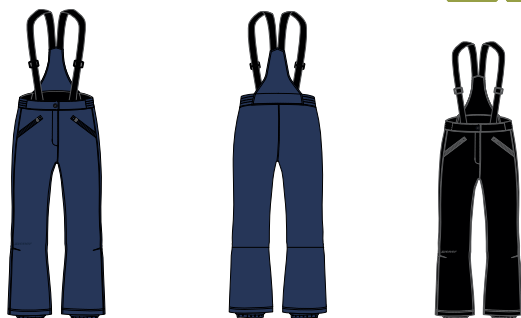

108 I dark navy

12 I black

I 135013 ALIN-Z JUNIOR **Cena: 499,90zł**

Funktionelle, wattierte Junior Skihose

- > Weitenregulierbarer Bund mit Gürtelschlaufen
- > Höher geschnittener Bund am Rücken
- > Verstärkter Kantenschutz

Functional, padded juniors' ski pants

- > Adjustable waistband with belt loops
- > High cut waistband at the back
- > Reinforced edge guard

SHELL Col. 480, 374:
72% PES, 28% PES (rec.)*
Col. 590, 226, 12, 108, 639, 259, 314:
100% PES*

LINING 100% PA*

PADDING 100% PES (rec.)*

SIZE 104 - 176