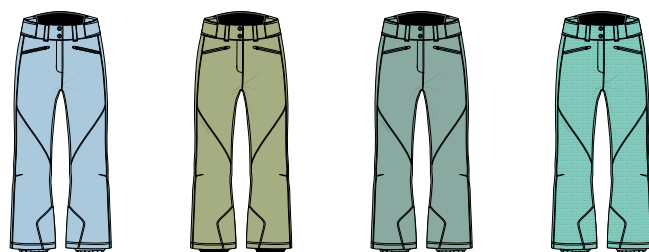

639 I arctic sky stru

259 I sage leaf

314 I dried eucalyptus

374 I radiant lagoon tex

I 135011 ARNURO-Z JUNIOR **Cena: 549,90zł**

Funktionelle, wattierte Junior Skihose

- > Zwei Eingriffstaschen mit Reißverschluss
- > Ergonomisch angepasste Schnittführung am Knie
- > Verstärkter Kantenschutz
- > Weitenregulierbarer Bund mit Gürtelschlaufen

Functional, padded juniors' ski pants

- > Two side pockets with zipper
- > Ergonomic tailoring at the knee
- > Reinforced edge guard
- > Adjustable waistband with belt loops

SHELL 1. 100% PES,
2. 72% PES, 28% PES (rec.)*

LINING 100% PA*

PADDING 100% PES (rec.)*

SIZE 104 - 176