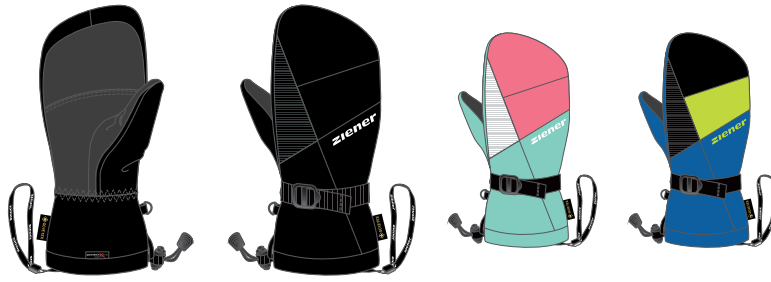

226 | strawberry sorbet

12.798 | black.persian blue

GLOVES ALPINE JUNIOR

I 115037 LANIC-Z GTX + GORE PLUS WARM MITTEN JUNIOR

Cena: 299,90zł

Sehr warmer Kinderskifäustling mit langer Stulpe

- > Cordlock & Z-Leash
- > Gurtbandverschluss
- > Wasserdicht
- > Zum Tragen über der Jacke

Very warm children's skiing mitten with long cuff

- > Cord lock & Z-Leash
- > Belt closing
- > Waterproof
- > Wearing over jacket sleeve

SHELL 100% PES*
PALM 100% PES*
LINING 100% PES*
PADDING 100% PES*
SIZE 3 - 7.5 | 104 - 170cm
AGE 4 - 15

12 | black