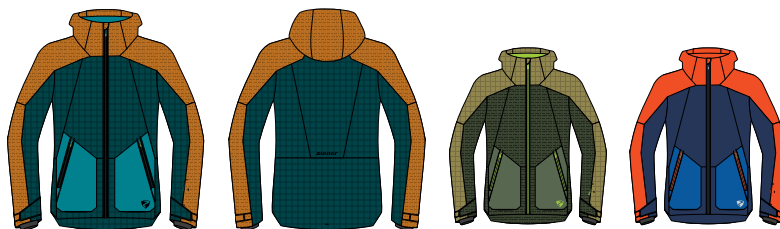

LINING 1. 100% PA, 2. 100% PES*
PADDING 100% PES (rec.)*

SIZE 104 - 176

478 | caramel glow tex

373 | forest fern tex

108 | dark navy

I 135005 ALIM-Z JUNIOR

Cena: 649,90zł

Hoch funktionelle, wattierte Junior Skijacke