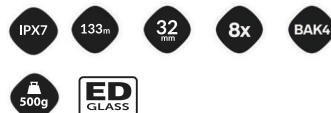

GLOW

kod: 38503

kod: 38504

kod: 38505

Lumeny: 250/100/10
 Czas świecenia [h]: 4,5/9,5/70
 Waga: 60g (bez baterii), 94g (3x AAA), 85g (Hybrid Battery)
 Aku: 3x AAA lub Hybrid Battery [kod: 38007] (brak w zestawie)

Opcjonalnie
 Hybrid Battery
 kod: 38007

GLOW RECHARGE

kod: 38506

kod: 38507

kod: 38508

Lumeny: 350/100/10
 Czas świecenia [h]: 4,5/7,5/93
 Waga: 89g
 Aku: Zintegrowany 2050mAh Li-Po

COMPASS 3E

kod: 38510

Z-FOLD

kod: 38519

EXPERT 8x32

kod: 38509

Waga: 500g
 Szkła: ED Glass (Extra Low Dispersion)
 lepszy kontrast, wyrazistze kolory
 i lepsza widoczność

ALU 7075
 Regulowana długość: 115-135cm (46-53 cale)
 Długość po złożeniu: 37cm
 Rękojeść: z pianki/korka
 Regulowane paski
 Gumowa osłona grota
 Wymienna końcówka węglkowa
 Talerzyki
 Waga: 280g/560g (sztuka/para)