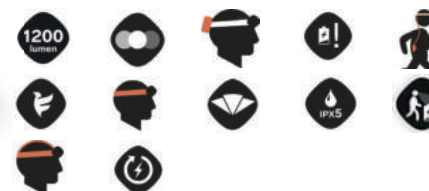

Lumeny: 1200/500/80
Zasięg [m]: 150/100/45
Czas [h](-5°C|+20°C): 2-4,5/6-12/35
Aku: Li-Ion 5.0Ah/36.0 Wh
Waga [g]: 114/316

W zestawie
Czołówka i bateria
Przedłużacz 130cm
Kabel USB
Górna opaska

NEW nazwa: **FREE 1200 S**
kod: 38222