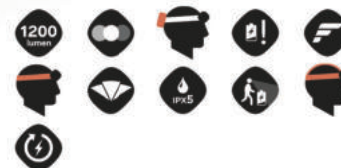

Lumeny: 1200/450/80
Zasięg [m]: 160/70/40
Czas [h](-5°C|+20°C):
2-5/6-8/20
Aku: Li-Ion 7.4V/3.5Ah/25.9Wh
Waga [g]: 123/252