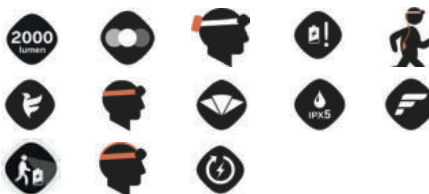

NEW nazwa: **FREE 2000 M**
kod: 38224

Lumeny: 2000/800/80
Zasięg [m]: 180/115/45
Czas [h](-5°C|+20°C): 1,5-3/3-7/35
Aku: Li-Ion 5Ah/36.0 Wh
Waga [g]: 124/326

W zestawie
Czołówka i bateria
Kabel USB
Przedłużacz 130cm
Górna opaska