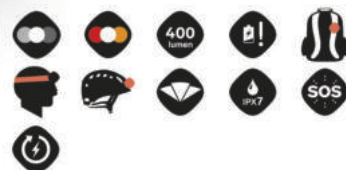

nazwa: **EXPLORE 4RC**
kod: 37821

Lumeny: 400/200/10
Zasięg [m]:85/60/8
Czas [h](-5°C|+20°C): 2-2,5/4-5,5/15-19
Aku: Li-Po700mAh/Integrated
Waga [g]: 73

nazwa: **EXPLORE 4 GREY**
kod: 38170