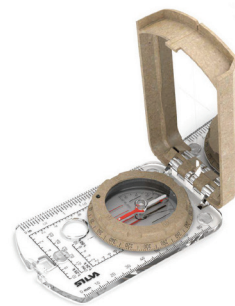

nazwa: **COMPASS TERRA EXPEDITION S**
kod: 38243