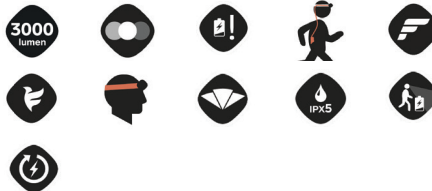

W zestawie
Czołówka i bateria
Przedłużacz 130cm
Kabel USB