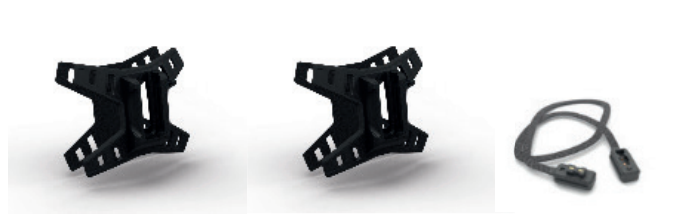

Helmet mount Including Velcro pads
Helmet mount Including Velcro pads
Extension Cable 40cm

nazwa: **GOPRO MOUNT KIT**
kod: 38290