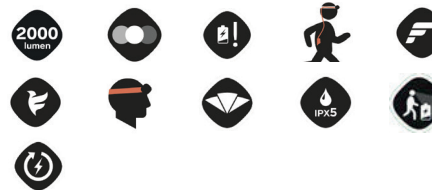

W zestawie
Czołówka i bateria
Przedłużacz 130cm
Kabel USB