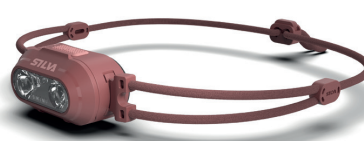

Lumeny: 250/100/10
Zasięg [m]: 70/45/17
Czas [h](-5°C|+20°C): 1,5/2,5/3
Aku: Li-Po 700mAh
Waga [g]: 53

Aksesoria SMINI:

Nazwa: **Smini Headband 15mm**
kod: 38465

nazwa: **SMINI FLY NEW**

38452 BLACK

38464 GREEN