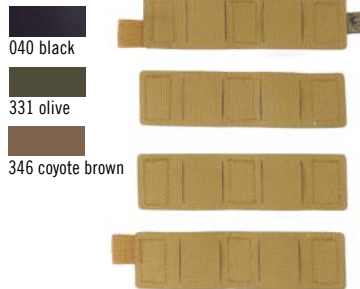

7176 TT SGL MOLLE ADAPTER SET VL

CORDURA® 700 den, T-Square Rip / 15 g (set)

040 black
331 olive
346 coyote brown