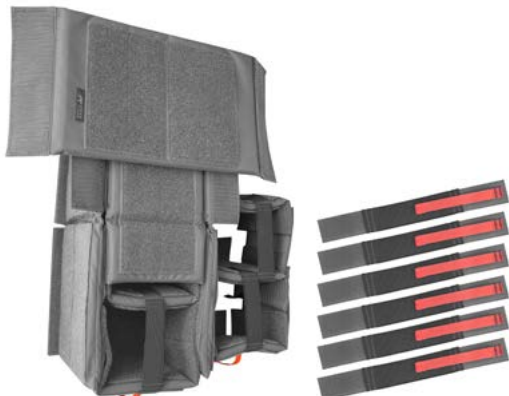

7382 TT MODULAR TELE INSERT

420 HD Nylon FD / 700 g (set)

- 021 titan grey