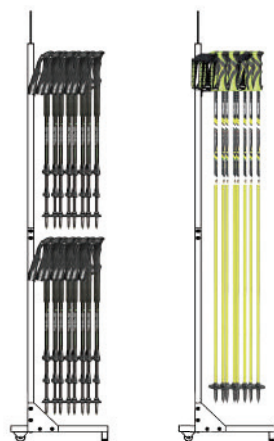

Floor Display - 36 poles
98/23
B= 45x45cm - H= 5cm
8110000009123

*Warunki użyczenia / sprzedaży stojaków, materiałów marketingowych dostępne na życzenie Klienta.