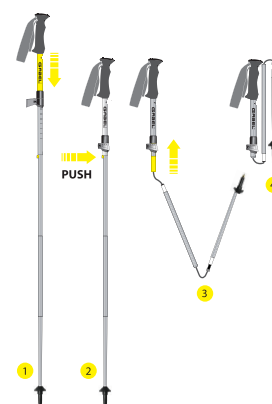

# WIRED TECHNOLOGY

Innowacyjna technologia WIRED pozwoli Ci złożyć kijek za pomocą prostego przycisku. Poszczególne sekcje kija są połączone ultra wytrzymałą linką. Zaletą tej technologii jest posiadanie kija bardzo sztywnego, lekkiego, zajmującego bardzo mało miejsca co znakomicie ułatwia jego transport. Niektóre modele po złożeniu mają długość zaledwie 33 cm.

## N.C.S. NORDIC CLICK SYSTEM

N.C.S. Nordic Click System to zintegrowany system paska i rękojeści. Używając kijów marki GABEL z tym systemem masz pewność najlepszego chwytu. Najwyższej jakości materiał zastosowany w pasku pozwoli Ci utrzymać kij zawsze blisko mięśnia kciuka - podczas wypuszczenia go z dłoni niemal automatycznie wróci na swoje miejsce maksymalizując siłę odepchnięcia w rytmie gwarantującym sukces twojego biegu. Co więcej, za pomocą jednego kliknięcia [patrz. instrukcja powyżej] jesteś w stanie wypiąć pasek z rękojeści by później bez najmniejszych kłopotów wpiąć go z powrotem.