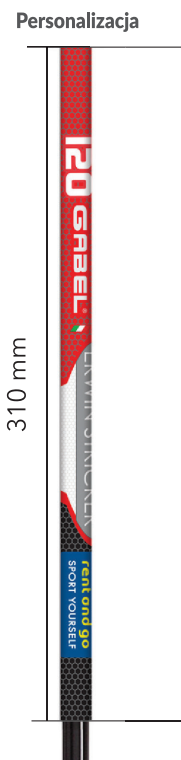

cena: **329,90 zł***

Model:
RENTAL ALU CARBON SR

Kod główny produktu:
700813010

dostępny rozmiar:

- 110 / 44"
- 115 / 46"
- 120 / 48"
- 125 / 50"
- 130 / 52"
- 135 / 54"

T.C.S. CARBON

Waga / Rozmiar
236 g / 8,32 oz
110-135 cm / 44"-54"

Materiał / Średnica
Alu F56 + Carbon
ø14/12 mm

Rękojeść
01/2DD
Pro Dual Gummy TCS

Pasek rękojeści
02/11P - Automatic TCS Jaguar

Talerzyk
03/1-F
Power Race

Grot
05/10 + 08/8
Ultra Light + Steel

cena: **299,90 zł***

Model:
RENTAL ALU CARBON JR

Kod główny produktu:
700812001

dostępny rozmiar:

- 70 / 28"
- 75 / 30"
- 80 / 32"
- 85 / 34"
- 90 / 36"
- 95 / 38"
- 100 / 40"
- 105 / 42"

JUNIOR CARBON

Waga / Rozmiar
178 g / 6,28 oz
70-105 cm / 30"-42"

Materiał / Średnica
Alu F56 + Carbon
ø14/12 mm

Rękojeść
01/12Pe
Matrix jr

Pasek rękojeści
02/16 - Jr

Talerzyk
03/1-F
Power Race

Grot
05/10 + 08/2
Ultra Light + Ice

*Rekomendowana cena detaliczna brutto