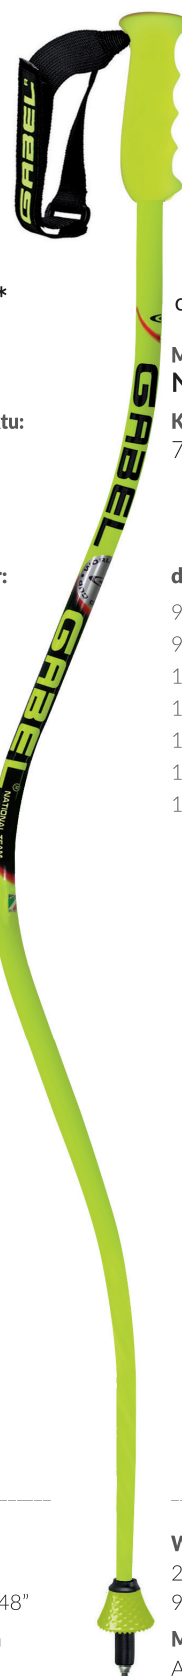

**Grot**  
05/10 + 08/15  
Ultra Light + Carbide Tip

cena: **329,90 zł\***

Model:  
**NT LITE SG**

Kod główny produktu:  
700912116

**dostępny rozmiar:**

90 / 36"  
95 / 38"  
100 / 40"  
105 / 42"  
110 / 44"  
115 / 46"  
120 / 48"