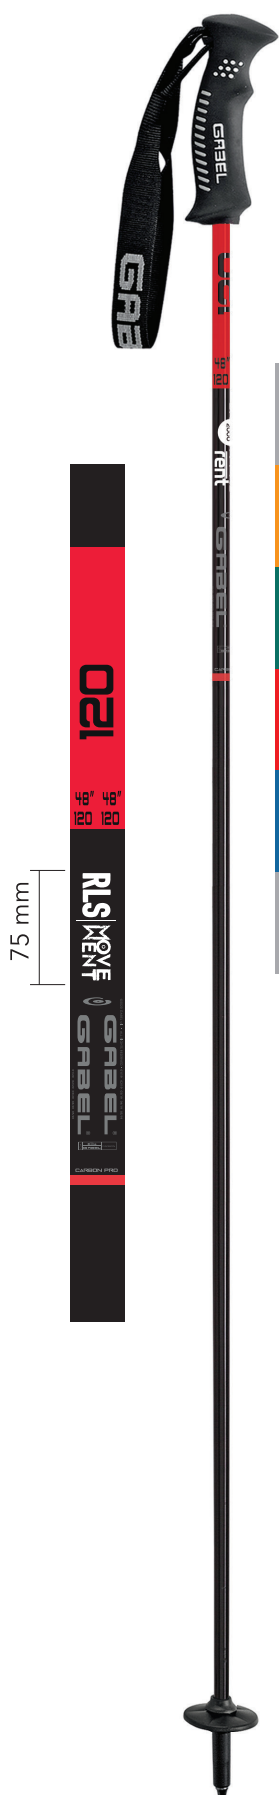

cena: 249,90 zł*

Model:
RENTAL CARBON PRO SR

Kod główny produktu:
700813011

dostępny rozmiar:

110 / 44"
115 / 46"
120 / 48"
125 / 50"
130 / 52"
135 / 54"

T.C.S. CARBON

Waga / Rozmiar

234 g / 8,26 oz
110-135 cm / 44"-54"

Materiał / Średnica

Carbon
ø12 mm

Rękojeść

01/2DD
Pro Dual Gummy TCS

Pasek rękojeści

02/11P - Automatic TCS Jaguar

Talerzyk

03/1-F
Power Race

Grot

05/10 + 08/8
Ultra Light + Steel