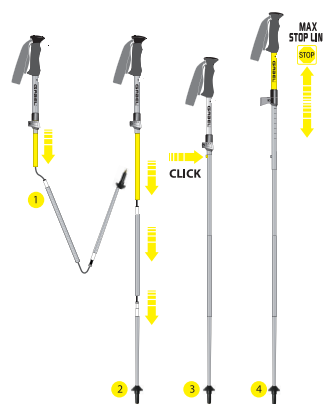

WIRED TECHNOLOGY

Innowacyjna technologia WIRED pozwoli Ci złożyć kijek za pomocą prostego przycisku. Poszczególne sekcje kija są połączone ultra wytrzymałą linką. Zaletą tej technologii jest posiadanie kija bardzo sztywnego, lekkiego, zajmującego bardzo mało miejsca co znakomicie ułatwia jego transport. Niektóre modele po złożeniu mają długość zaledwie 33 cm.

9

ROZŁOŻONY

ZŁOŻONY

N.C.S. NORDIC CLICK SYSTEM

N.C.S. Nordic Click System to zintegrowany system paska i rękojeści. Używając kijów marki GABEL z tym systemem masz pewność najlepszego chwytu. Najwyższej jakości materiał zastosowany w pasku pozwoli Ci utrzymać kij zawsze blisko mięśnia kciuka - podczas wypuszczenia go z dłoni niemal automatycznie wróci na swoje miejsce maksymalizując siłę odepchnięcia w rytmie gwarantującym sukces twojego biegu. Co więcej, za pomocą jednego kliknięcia [patrz. instrukcja powyżej] jesteś w stanie wypiąć pasek z rękojeści by później bez najmniejszych kłopotów wpiąć go z powrotem.