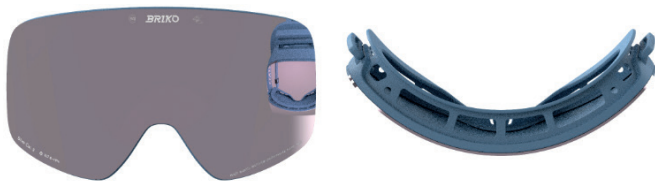

Szyby:

Sharp Lite - kontrast i redukcja szumów (patent BRIKO)

Anti-Fog

- podwójna cylindryczna szyba

Komfort:

- gruba i mięsista pianka wykończona welurem
- 2 warstwowa membrana na piance
- antypoślizgowy silikon na gumie
- termoplastyczne oprawki dopasowują się do anatomii twarzy i redukują obrażenia twarzy podczas upadku