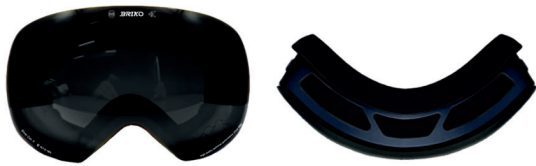

Ochrona UV

Szyby:

Anti-Fog

- podwójna sferyczna szyba

Komfort:

- gruba i mięsista pianka
- antypoślizgowy silikon na gumie
- praktyczny worek w zestawie

A0U BLUE PICKLED - SB3

A0V WHITE - PSM2