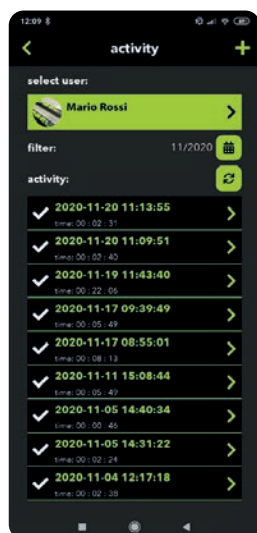

Wskaźniki

Parametry czasu

Parametry kąta

PARAMETR CZASU MONITUJE I POKAZUJE M.IN.:

- Czas cyklu – jak długo wykonywałeś cykl ruchowy NW od wbicia kija do ponownego wbicia,
- Czas kontaktu kijka [osobno lewy/prawy] z podłożem.
- Stosunek czasu kontaktu z podłożem do czasu cyklu – co daje obraz czy używasz jednakowej [symetrycznie działającej] siły obu rąk, podczas wbijania kija w podłoże.
- Dzięki czujnikom sensorycznym w rękojeści aplikacja policzy jak często użytkownik zacisnął/otworzył dłoń w stosunku do wszystkich zapisanych cykli NW.

PARAMETR KĄTA MONITUJE I POKAZUJE M.IN.:

- Średni kąt pomiędzy kijkiem a płaszczyzną przy kontakcie z podłożem,
- Kąt pod którym użytkownik wbił kij w podłoże,
- Kąt pod którym użytkownik dźwignął kij z podłoża,
- Różnicę pomiędzy kątem wbicia i dźwignięcia obrazującą użytkownikowi prawidłowość ruchu w płaszczyźnie strzałkowej rąk [ugięcie/wyprostowanie].

WSKAŹNIKI to funkcja podsumowująca zmierzone parametry, obrazująca symetryczność ruchów, kąta położenia lewego kija do prawego, regularność otwarć/zamknięć dłoni itp.,

Dowiedz się więcej na: www.gabel.com.pl/e-poles