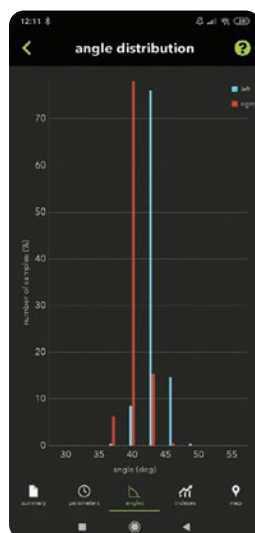

Wskaźniki

Parametry czasu

Parametry kąta

PARAMETR CZASU MONITUJE I POKAZUJE M.IN.:

- Czas cyklu – jak długo wykonywałeś cykl ruchowy NW od wbicia kija do ponownego wbicia,
- Czas kontaktu kijka [osobno lewy/prawy] z podłożem.
- Stosunek czasu kontaktu z podłożem do czasu cyklu – co daje obraz czy używasz jednakowej [symetrycznie działającej] siły obu rąk, podczas wbijania kija w podłoże.
- Dzięki czujnikom sensorycznym w rękojeści aplikacja policzy jak często użytkownik zacisnął/otworzył dłoń w stosunku do wszystkich zapisanych cykli NW.

PARAMETR KĄTA MONITUJE I POKAZUJE M.IN.:

- Średni kąt pomiędzy kijkiem a płaszczyzną przy kontakcie z podłożem,
- Kąt pod którym użytkownik wbił kij w podłoże,
- Kąt pod którym użytkownik dźwignął kij z podłoża,
- Różnicę pomiędzy kątem wbicia i dźwignięcia obrazującą użytkownikowi prawidłowość ruchu w płaszczyźnie strzałkowej rąk [ugięcie/wyprostowanie].

WSKAŹNIKI to funkcja podsumowująca zmierzone parametry, obrazująca symetryczność ruchów, kąta położenia lewego kija do prawego, regularność otwarć/zamknięć dłoni itp.,

Dowiedz się więcej na: www.gabel.com.pl/e-poles