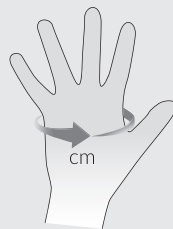

4

ROZMIAR RĘKAWIC

cm	inch	size
16-17	6,3"-6,7	5/5,5 XXS
18-19	7,09"-7,49"	6/6,5 XS
20-21	7,88"-8,27"	7/7,5 S
22-23	8,67"-9,06"	8/9,5 M
24-25	9,46"-9,85"	9/9,5 L
26	10,24"	10/10,5 XL

NCS GLOVES SHORT
(1 pair) 801501160
yellow