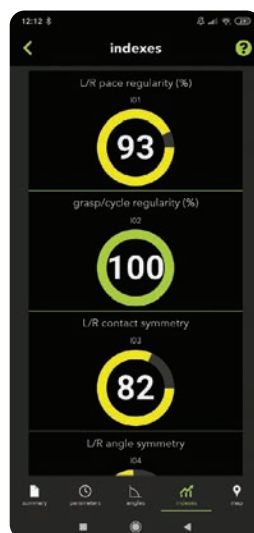

Wskaźniki

Parametry czasu

Parametry kąta

PARAMETR CZASU MONITUJE I POKAZUJE M.IN.:

- Czas cyklu – jak długo wykonywałeś cykl ruchowy NW od wbicia kija do ponownego wbicia,
- Czas kontaktu kijka [osobno lewy/prawy] z podłożem.
- Stosunek czasu kontaktu z podłożem do czasu cyklu – co daje obraz czy używasz jednakowej [symetrycznie działającej] siły obu rąk, podczas wbijania kija w podłoże.
- Dzięki czujnikom sensorycznym w rękojeści aplikacja policzy jak często użytkownik zacisnął/otworzył dłoń w stosunku do wszystkich zapisanych cykli NW.

PARAMETR KĄTA MONITUJE I POKAZUJE M.IN.:

- Średni kąt pomiędzy kijkiem a płaszczyzną przy kontakcie z podłożem,
- Kąt pod którym użytkownik wbił kij w podłoże,
- Kąt pod którym użytkownik dźwignął kij z podłoża,
- Różnicę pomiędzy kątem wbicia i dźwignięcia obrazującą użytkownikowi prawidłowość ruchu w płaszczyźnie strzałkowej rąk [ugięcie/wyprostowanie].

WSKAŹNIKI to funkcja podsumowująca zmierzone parametry, obrazująca symetryczność ruchów, kąta położenia lewego kija do prawego, regularność otwarć/zamknięć dłoni itp.,

Dowiedz się więcej na: www.gabel.com.pl/e-poles