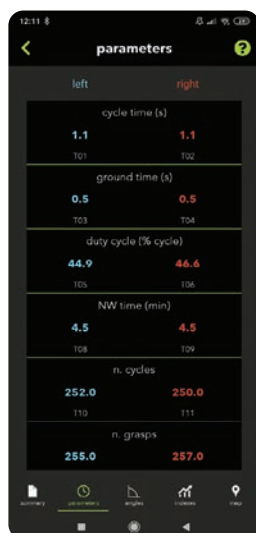

Wskaźniki

Parametry czasu

Parametry kąta

PARAMETR CZASU MONITUJE I POKAZUJE M.IN.:

- Czas cyklu – jak długo wykonywałeś cykl ruchowy NW od wbicia kija do ponownego wbicia,
- Czas kontaktu kijka [osobno lewy/prawy] z podłożem.
- Stosunek czasu kontaktu z podłożem do czasu cyklu – co daje obraz czy używasz jednakowej [symetrycznie działającej] siły obu rąk, podczas wbijania kija w podłoże.
- Dzięki czujnikom sensorycznym w rękojeści aplikacja policzy jak często użytkownik zacisnął/otworzył dłoń w stosunku do wszystkich zapisanych cykli NW.

PARAMETR KĄTA MONITUJE I POKAZUJE M.IN.:

- Średni kąt pomiędzy kijkiem a płaszczyzną przy kontakcie z podłożem,
- Kąt pod którym użytkownik wbił kij w podłoże,
- Kąt pod którym użytkownik dźwignął kij z podłoża,
- Różnicę pomiędzy kątem wbicia i dźwignięcia obrazującą użytkownikowi prawidłowość ruchu w płaszczyźnie strzałkowej rąk [ugięcie/wyprostowanie].

WSKAŹNIKI to funkcja podsumowująca zmierzone parametry, obrazująca symetryczność ruchów, kąta położenia lewego kija do prawego, regularność otwarć/zamknięć dłoni itp.,

Dowiedz się więcej na: www.gabel.com.pl/e-poles