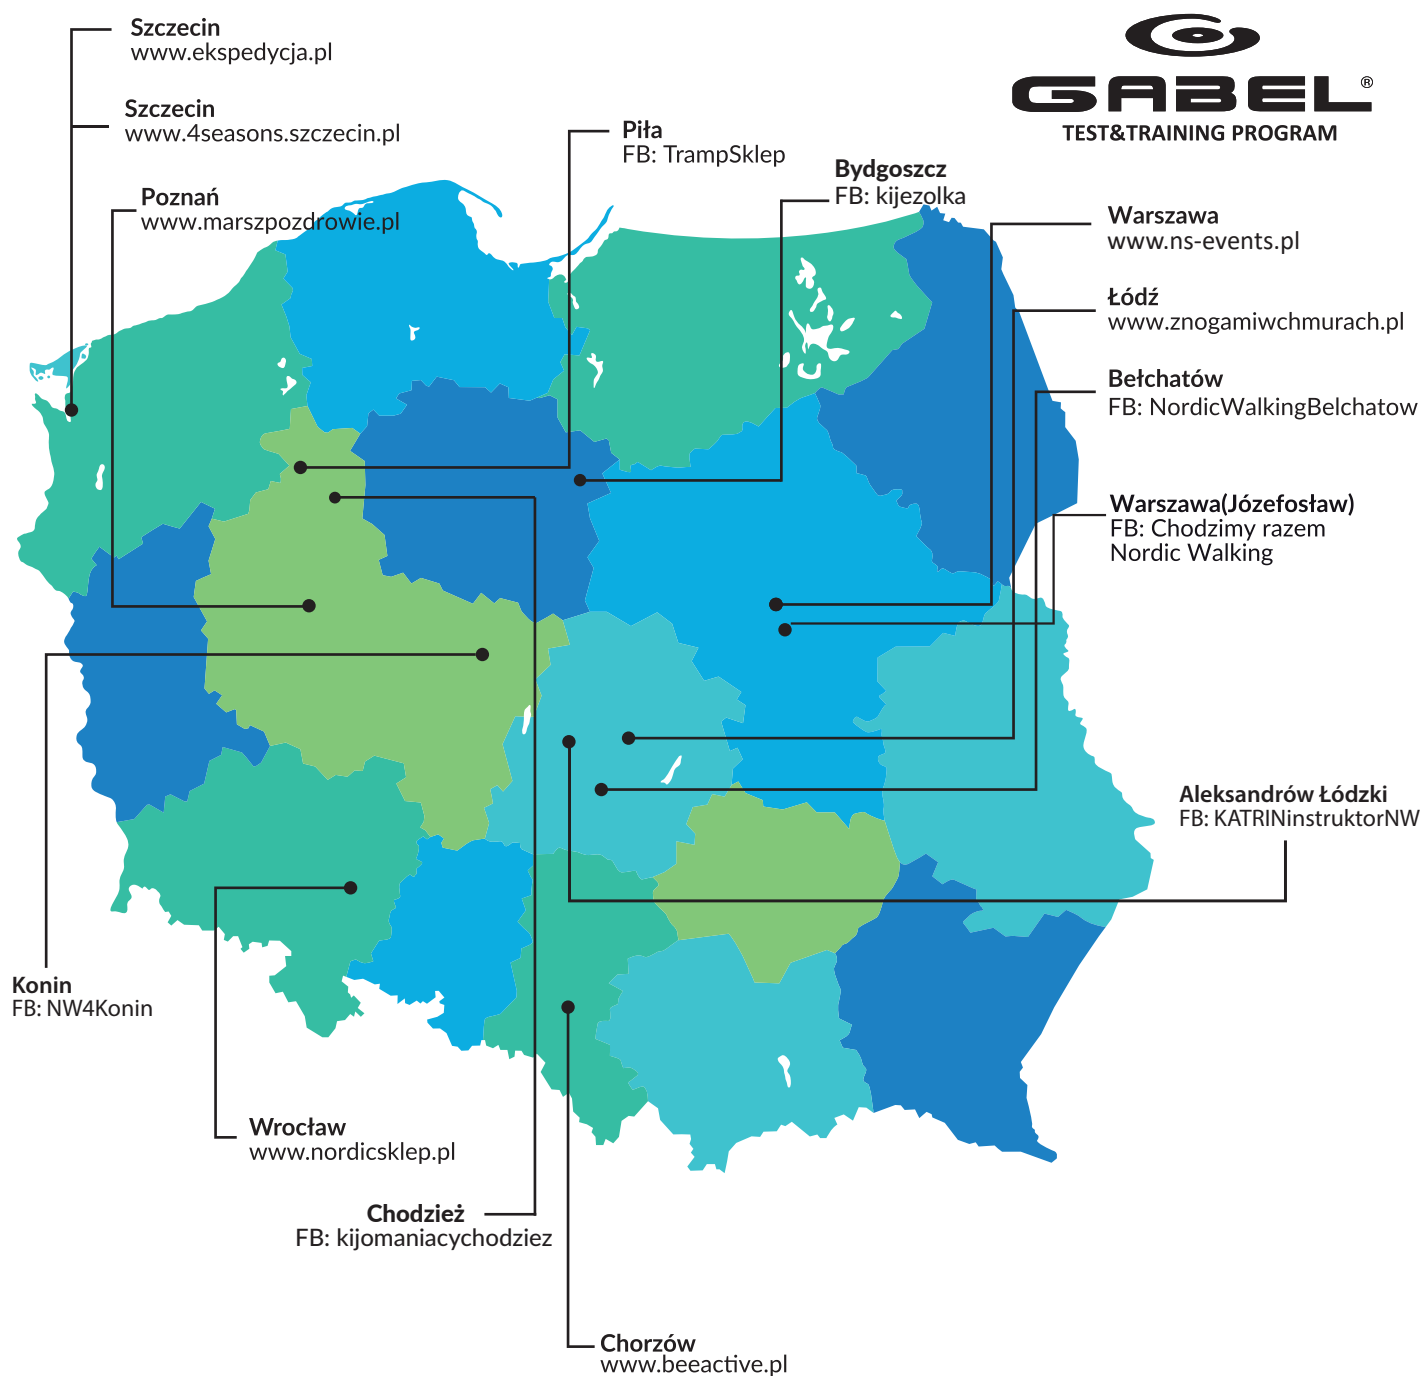

Zespół RONDO-DISTRIBUTION.PL
Oficjalny Dystrybutor GABEL w Polsce.

www.gabel.com.pl

PRZETESTUJ KIJE GABEL I POPRACUJ NAD TECHNIKĄ W NAJLEPSZYCH SZKOŁACH NORDIC WALKING W CAŁEJ POLSCE

GABEL - SPONSOR STRATEGICZNY