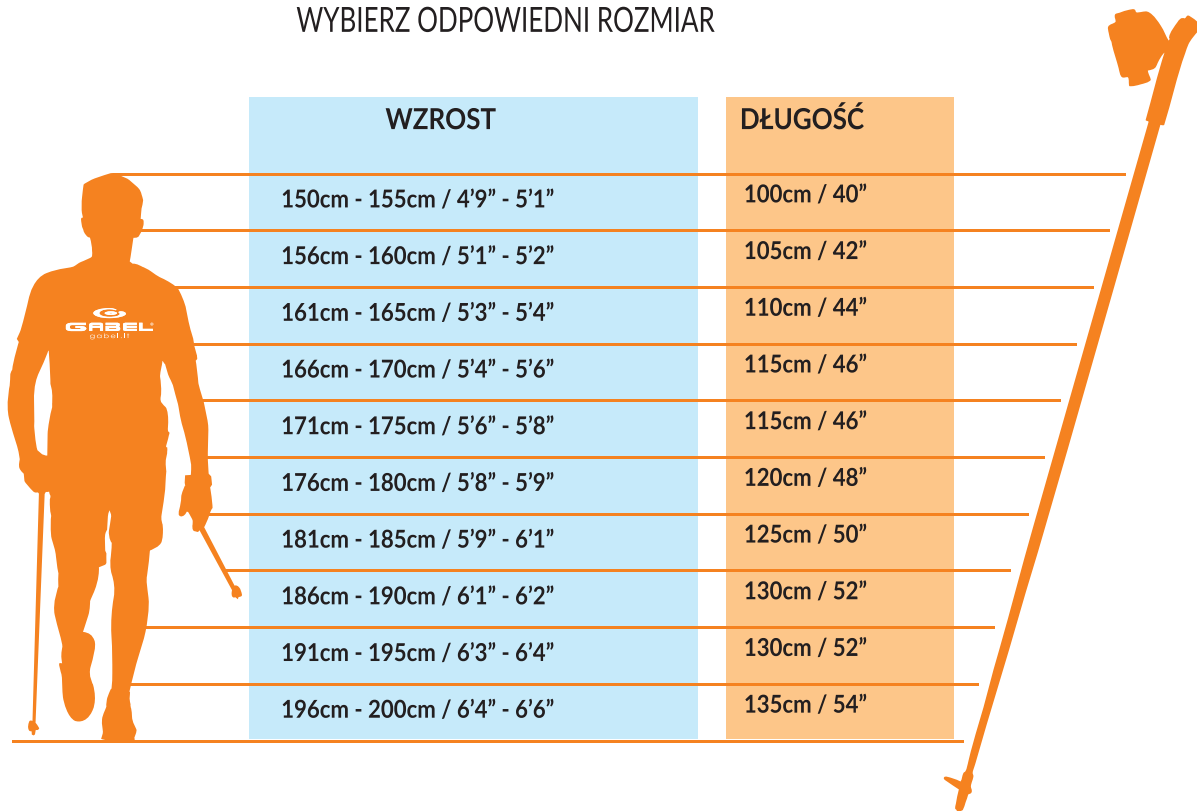

NORDIC WALKING

WARRANTY
2
YEARS

14

KATEGORIE	Model	POZIOM				WAGA kg		CZĘSTOTLIWOŚĆ TRENINGU					Wired Technology	Twist Lock Technology	Snow Shoes	Alpine Touring	Foldable	Trekking	DŁUGOŚĆ cm	DŁUGOŚĆ inches	WAGA gr	WAGA oz
		POCZĄTKUJĄCY	ŚR. ZAAWANS.	ZAAWANSOW.	INSTRUKTOR	< 60	60 - 80	80 - 95	1-3	2-3	> 3											
CLASSIC LINE	VIPER 3S TR																	100-140	44"-62"	165	5	
	FLD CARBON																	110-135	44"-54"	170	5	
	FX - 75																	100-130	40"-52"	125	4	
	X-5																	100-130	40"-52"	158	5.57	
	X-1.35 ACTIVE																	100-130	40"-52"	165	5	
	X-1.35																	100-130	40"-52"	275	6	
	LIGHT NCS																100-130	40"-52"	205	7.23		
EXTENSIBLE LINE	VIPER RE-VOLUTION																	105-130	42"-52"	175	6.17	
	SPRINGBOK																	105-120	41"-47"	175	6.17	
	NORDIC REVO ALU CARBON																	105-130	42"-52"	220	7.76	
	NORDIC REVO ALU-TECH																	105-130	42"-52"	229	8.07	
	CARBON XT 3S-100																	63-135	24"-54"	180	6.35	
	CARBON XT 2S-80 FL																	78-135	32"-54"	167	5	
	INVERSO CA																	105-130	42"-52"	184	6.49	
	FUSION WIRED																	110-130	"	294	10.37	
	FUSION CORK-TECH																	59-130	24"-52"	210	7.40	
	TOUR XT F.L.																	59-130	24"-52"	210	7.40	
Professional	STRETCH LITE CARBON																	75-130	30"-52"	200	7.05	
	STRETCH LITE																	75-130	30"-52"	200	7.05	
	STRETCH ICE																	75-130	30"-52"	204	7.20	
	VARIO S-9.6																	77-130	31"-52"	212	7.47	
	NORDIC FRIEND																	77-130	31"-52"	229	8.07	
	NORDIC ENERGY F.L.																	70-108	24"-43"	190	6	

WYBIERZ ODPOWIEDNI ROZMIAR